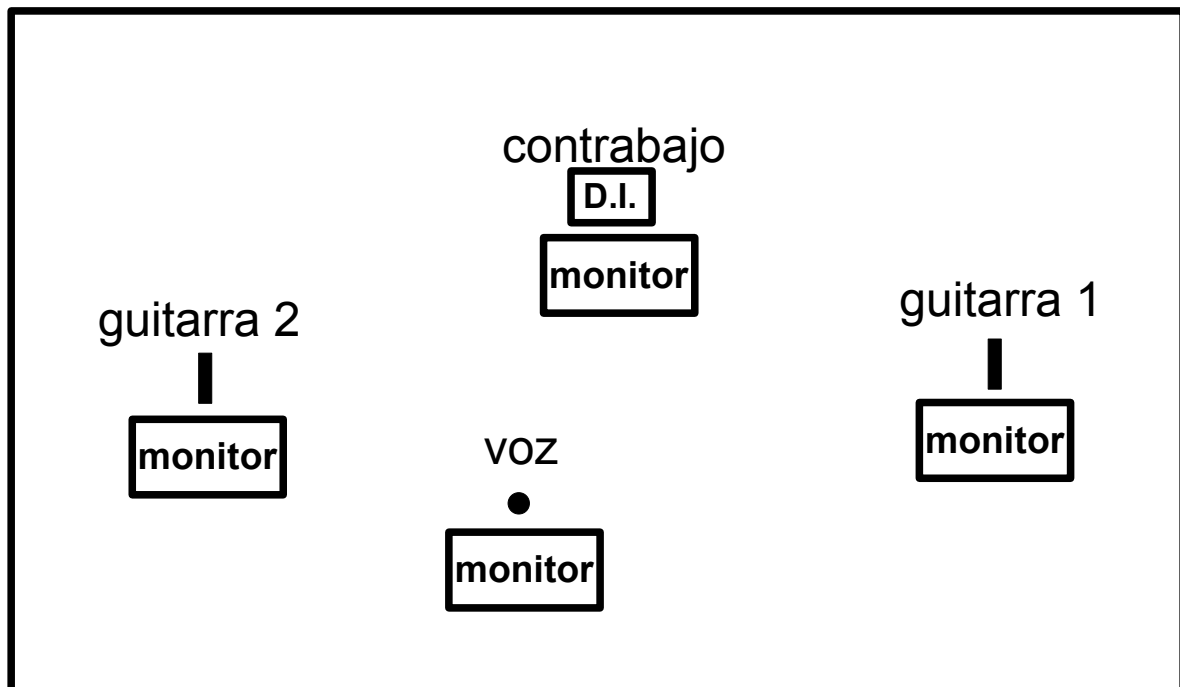

Raider Baxtaló Drom cuarteto

monitor

monitor

amp.

amplificador

•

Shure SM58

D.I.

caja de inyección

Además serán necesarias dos sillas sin brazos y un taburete

Raider Baxtaló Drom cuarteto (acústico)

monitor

monitor

Shure SM58

AKG o Neumann

D.I.

caja de inyección

Además serán necesarias dos sillas sin brazos y un taburete