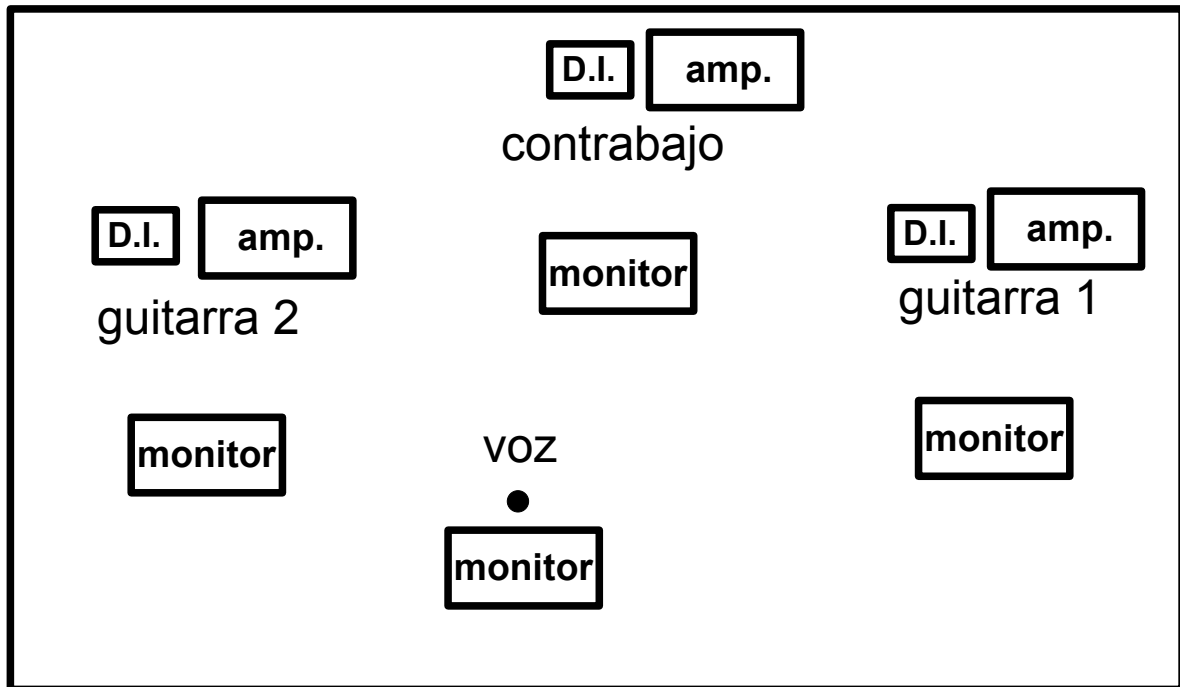

Raider Baxtaló Drom cuarteto

monitor

monitor

amp.

amplificador

•

Shure SM58

D.I.

caja de inyección

Además serán necesarias dos sillas sin brazos y un taburete

Raider Baxtaló Drom cuarteto (acústico)

monitor

monitor

Shure SM58

AKG o Neumann

D.I.

caja de inyección

Además serán necesarias dos sillas sin brazos y un taburete